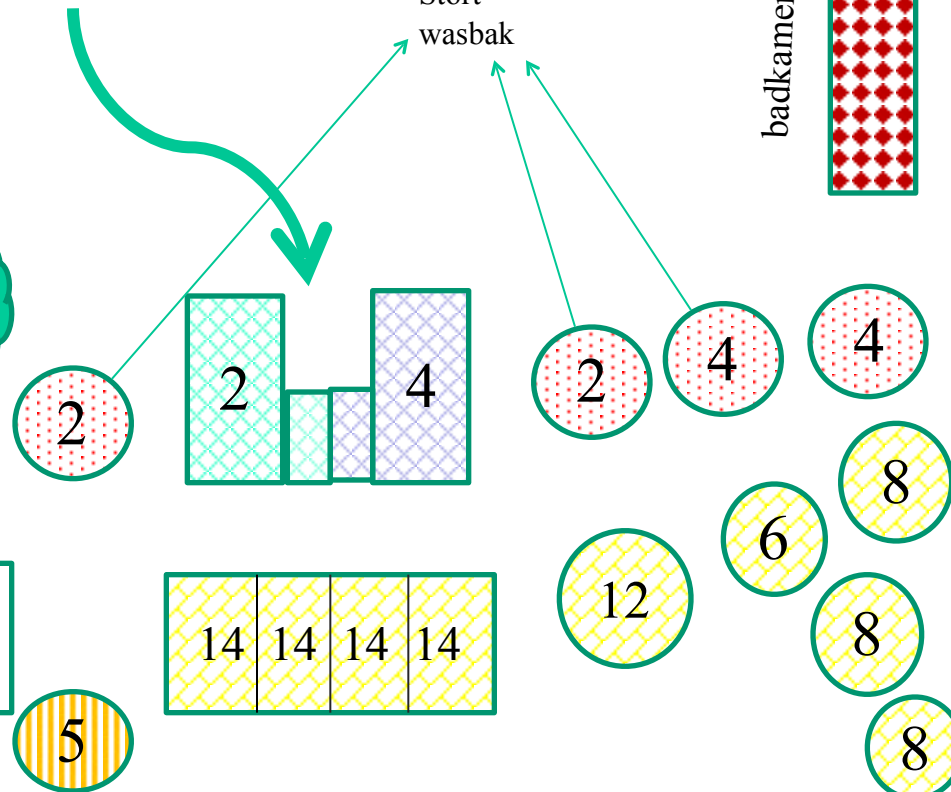

GENESARET KAMPTERREIN

(sketse nie op skaal – Getalle = aantal slaapplekke)

Woonwaens
Kragpunte
(DRIEPUNT
PROPPE)

Die pastorie (Pers en groen)
Luukse eenheid met dubbelbed, yskas, gasstoom
toegeruste kombuis aparte badkamers.
Op versoek kan daar 'n ekstra bed of twee ingedra
word. Die pers eenheid is rolstoel vriendelik

Meerrus

Luukse eenheid
2 Slaapkamer
2 Badkamer
2 Lofts
Kombuis, woonvertrek
Slaap 10
Bespreek apart van terrein

Toilet
Stort
wasbak

badkamers

badkamers

GENESARET KAMPTERREIN

Pastorie (Pers en groen)

Luukse eenheid met dubbelbed, yskas, gasstoomtoegeruste kombuis aparte badkamers.

Op versoek kan daar 'n ekstra bed of twee ingedra word. Die pers eenheid is rolstoel vriendelik

Dubbelbed met stort en toilet

2 enkel stort toilet wasbak

Dubbel en 2 enkel stort en toilet

2 Enkel
1 Stapel